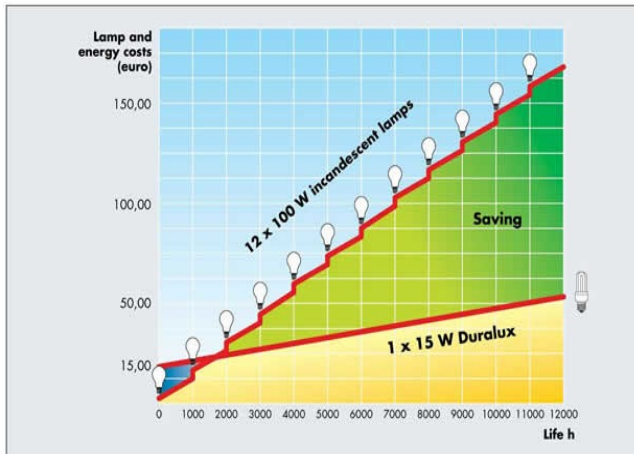

BESTILLINGSSKJEMA LYSKILDER

Globe 95mm

00337 40W E27Klar 42
00315 60W E27 Matt 42

Reflekto halogen SORT

106151 50W Gu10Klar 87

Globe 125mm

1D000427 40W E27Klar 47
1D000437 60W E27 Klar 47
00435 60W E27 Matt 47

Technical Data

COMPARISON TABLE

Linear fluorescent lamps	Standard			Triphosphor			
	cool 54L	natural 33L	warm 29L	cool 86T	natural 84T	warm 83T	homelight 82T
Duralamp light tonality	6100	4300	3000	6000	4000	3000	2700
Colour temperature [k]	(10)	(20)	(30)	(11)	(21)	(31)	(41)
Equivalent Osram	(54)	(33)	-	(86)	(84)	(83)	(82)
Equivalent Philips							

Compact fluorescent lamps

Duralamp light tonality	cool	natural	warm
Colour temperature [k]	6000	4000	3000
Osram equivalent	-	(21)	(31)
Philips equivalent	-	(84)	(83)

Electronic compact fluorescent lamps

Duralamp light tonality	cool	natural	warm
Colour temperature [k]	6400	4000	3000
Osram equivalent	(11)	(21)	(41)
Philips equivalent	cool-daylight	-	(82)

Firma: .....

Adresse: .....

Merking: .....

Send bestillingen på fax: 33 46 10 89 eller mail: post@duralamp.no

Frakt kun 119,- Prisene er eks mva. Forbehold mott prisendringer som følge av valutaendringer m.m